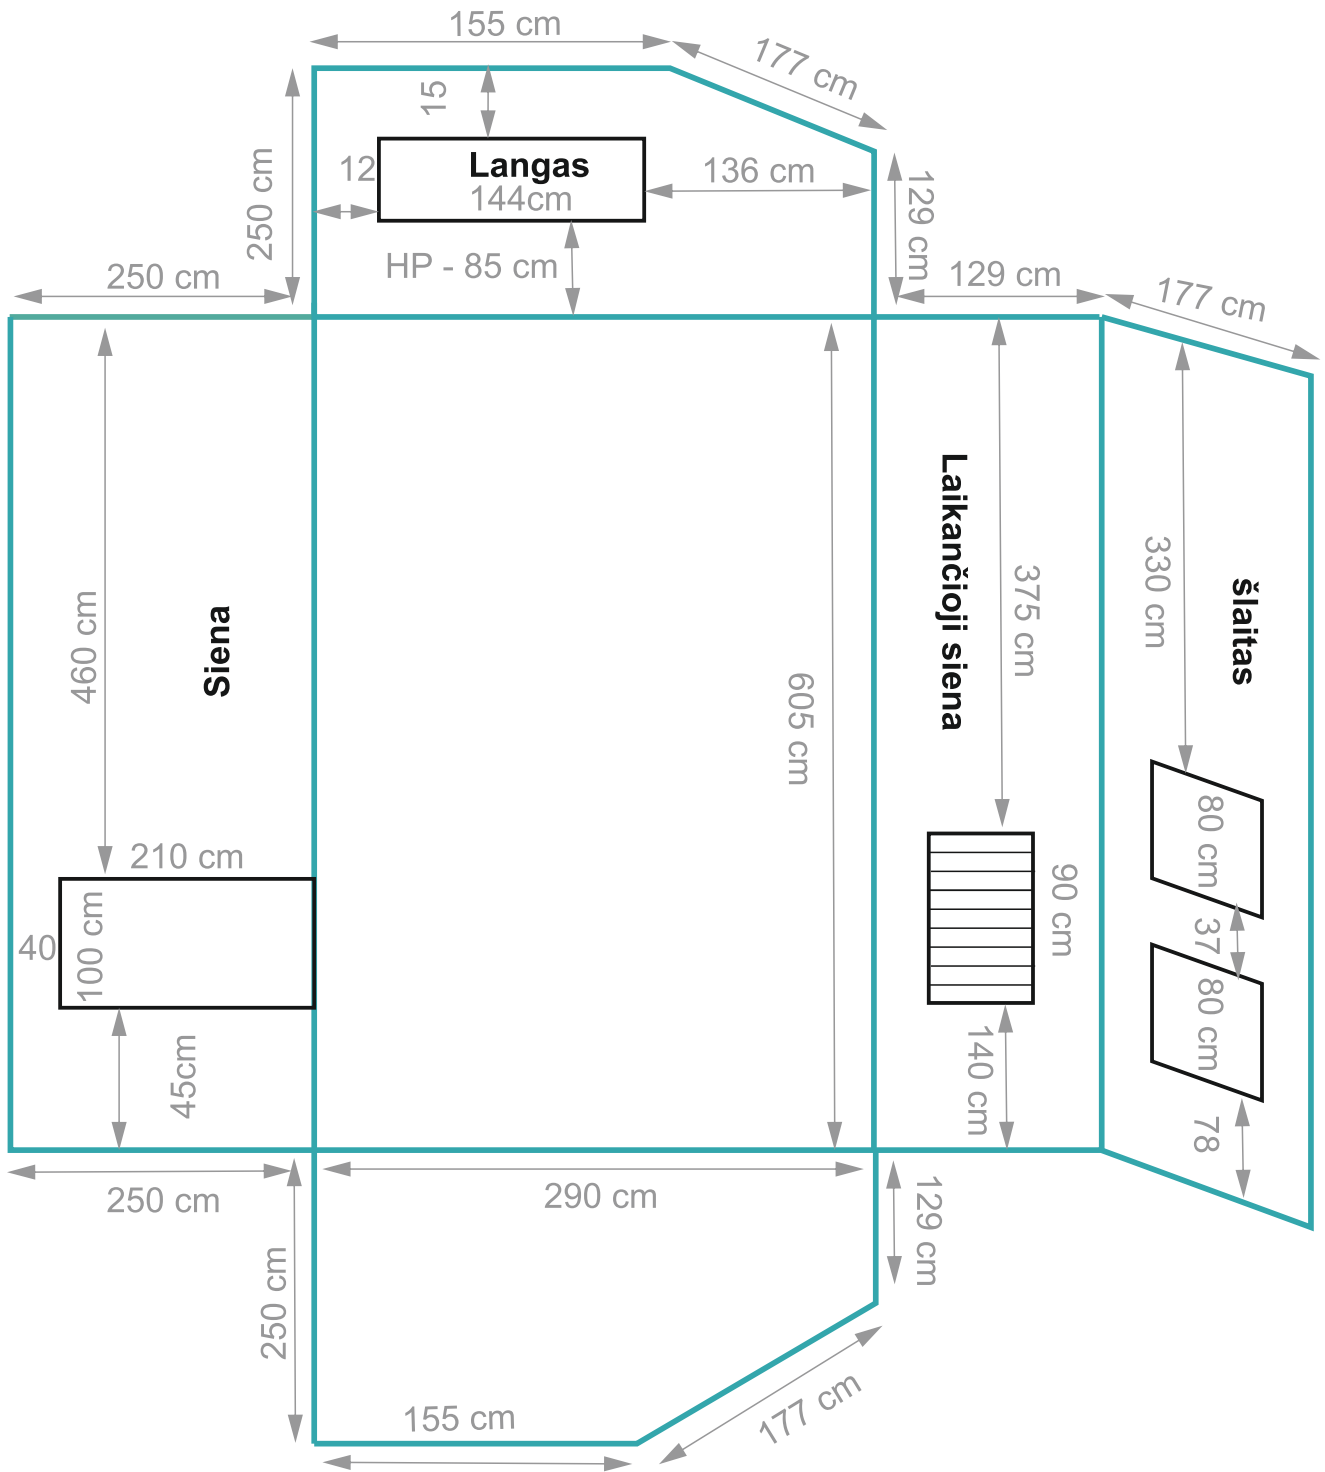

KAMBARIO PLANO PAVYZDYS SU NUOŽULNIU STOĞU

Papildomi kambario matmenys parodyti plane

1. Kambario aukštis
2. Informacija apie radiatorius
3. HP (aukštis nuo grindų iki palangės)